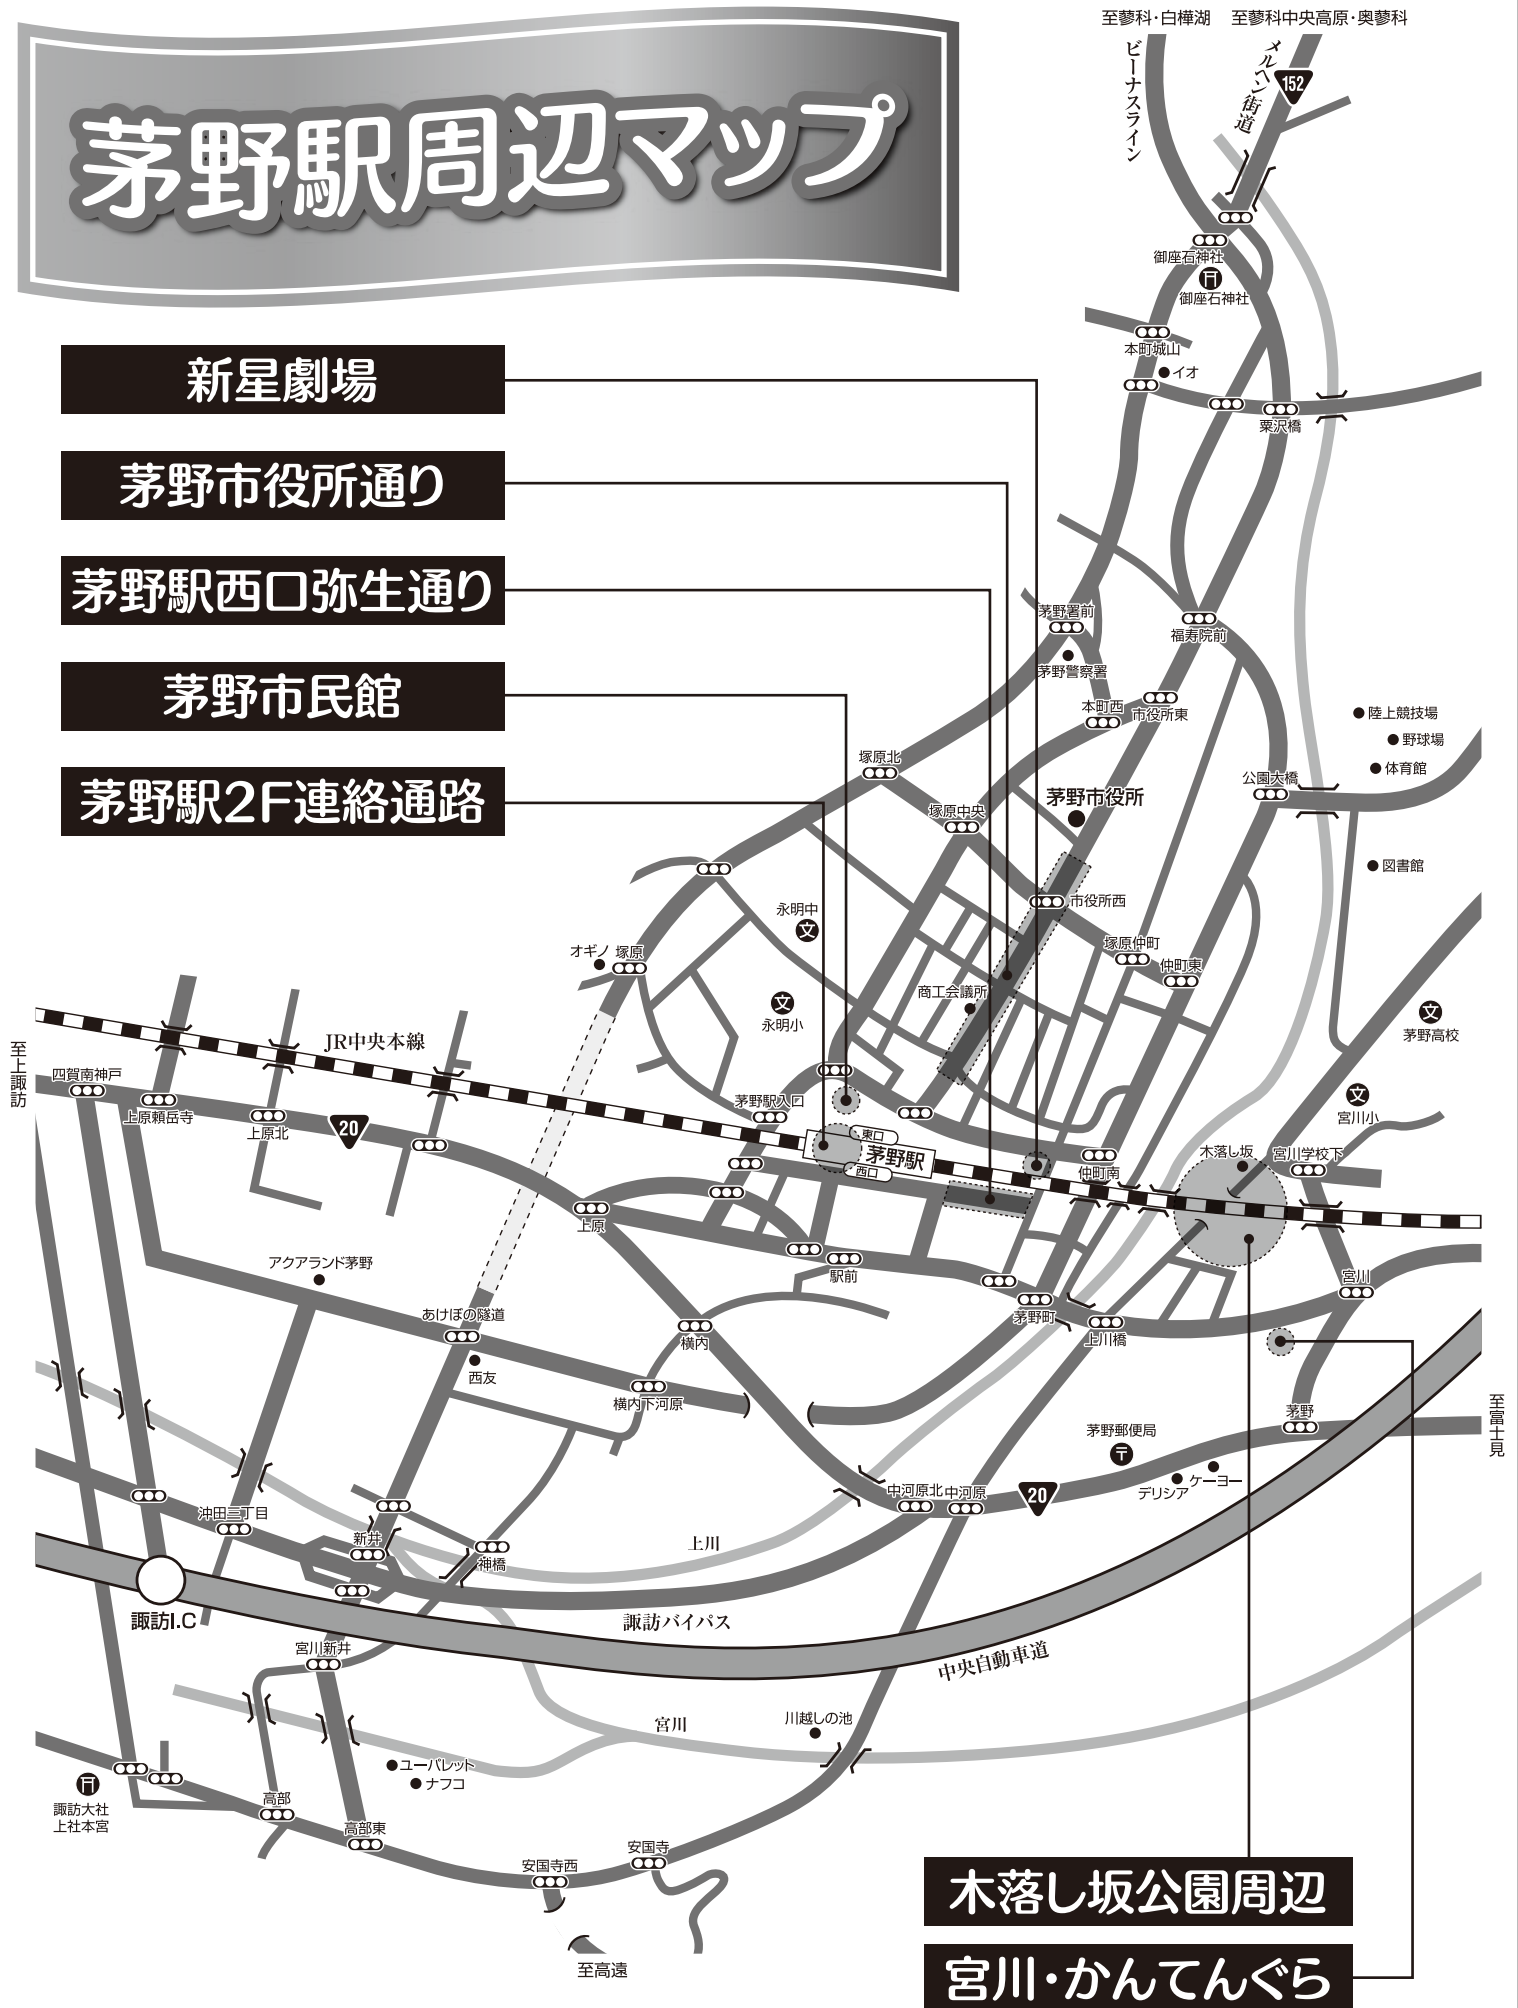

# 茅野駅周辺マップ

新星劇場

茅野市役所通り

茅野駅西口弥生通り

茅野市民館

茅野駅2F連絡通路

木落とし坂公園周辺

宮川・かんでんぐら